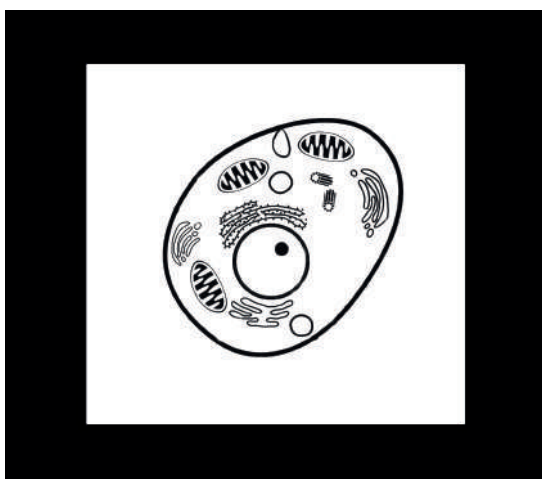

Adhesivo portable de estudio

Recuadro inferior izquierdo

- Cierra la pantalla secundaria regresando a la principal
- Menú desplegable
- Cierra la vista del texto y audio
- Disminuye Texto
- Aumenta Texto
- Audio del Texto
- Desplaza la imagen 3D
- Aumenta y disminuye la imagen 3D
- Rota la imagen 3D